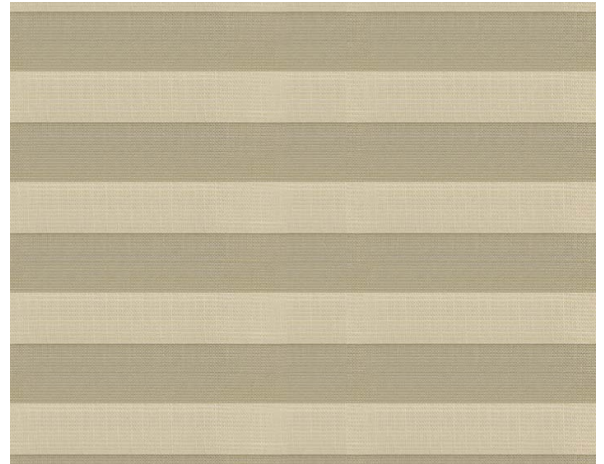

Target F.R. Plisse / Ref.

TP/3763/02

EIGENSCHAFTEN

Width cm	300
Thickness	0,26
Weight g/m2	100
Solar_Trasmission	56
Solar_Reflection	38
Solar_Absorption	6
Light_Transmission	55
Light_Absorption	37
GtotInt	0,46
UV_Reduction	52
Ref.	TP/3763/02
Composition	100% PL Trevira CS
F.R. Classification	B1 (D)
HealthCertification	No
Transparency	Transparent
Colour_fastness_to_light	4/6
Outdoor	No
Sealable	No
adjustable	Yes
jointed	Si
IMO	No
Tone	Natural

Plissè

ANDERE FARBEN

Target F.R.
Plisse / Ref.
TP/3763/07

Target F.R.
Plisse / Ref.
TP/3763/06

Target F.R.
Plisse / Ref.
TP/3763/05

Target F.R.
Plisse / Ref.
TP/3763/04

Target F.R.
Plisse / Ref.
TP/3763/03

Target F.R.
Plisse / Ref.
TP/3763/01